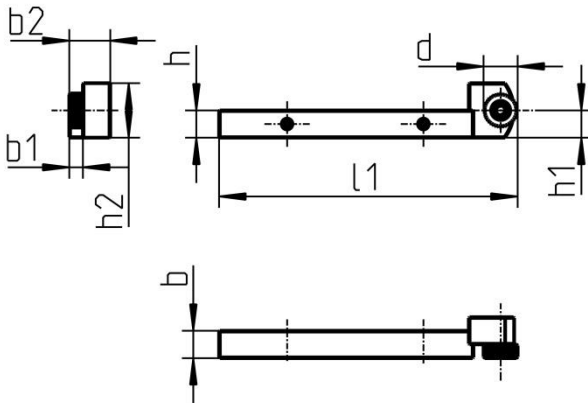

Werkzeug des Monats Februar 14
Tool of the month February 14

RAESW.L.1212.15.6.6

Rändel-Werkzeug

Knurling tool

Bestellnummer Part number	b	h	d	h1	h2	l1	b1	b2	für Rändelrad for knurl
RAESW.L.1212.15.6.6	12	12	15	12	24	130	6	18	

Abmessungen in mm
Dimensions in mm

Hinweis / Note: Passende Rändelräder und Ausführungen auf Anfrage
Appropriate form knurling wheels on request

Ersatzteile / Spare parts

Bestellnummer Part number	
RAESW.L.1212.15.6.6	